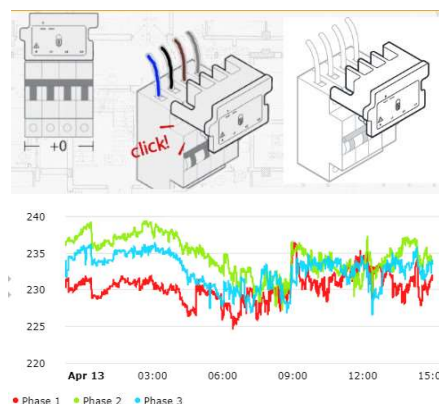

Ενεργειακή Μέτρηση / Διαχείριση

- 1 Πλεονεκτήματα wi-beee έναντι του ανταγωνισμού -

1. Απλή τοποθέτηση (δεν απαιτείται ούτε καν κατσαβίδι)
  (μόνο για να ανοίξεις τον ηλεκτρικό πίνακα...)
2. Δεν απαιτεί επιπλέον χώρο στον πίνακα!!!...
3. Πραγματική μέτρηση (μετράει τάσεις & εντάσεις)
4. Απλός προγραμματισμός (μέσω app)