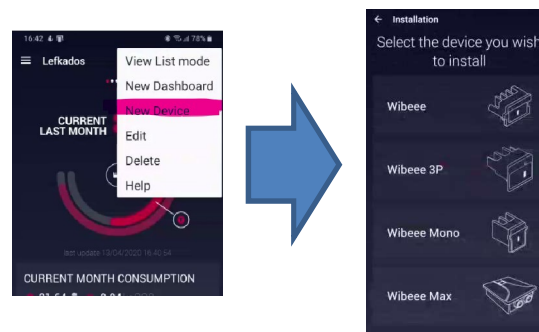

Ενεργειακή Μέτρηση / Διαχείριση

- 1 Πλεονεκτήματα wi-beee έναντι του ανταγωνισμού -

1. Απλή τοποθέτηση (δεν απαιτείται ούτε καν κατσαβίδι)
  (μόνο για να ανοίξεις τον ηλεκτρικό πίνακα...)
2. Δεν απαιτεί επιπλέον χώρο στον πίνακα!!!...
3. Πραγματική μέτρηση (μετράει τάσεις & εντάσεις)
4. Απλός προγραμματισμός (μέσω app)